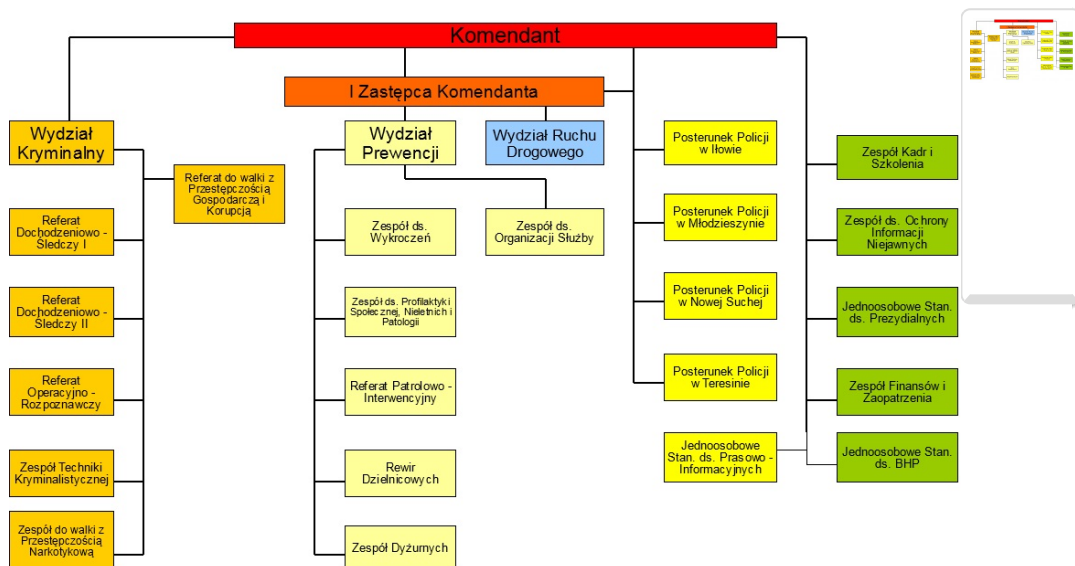

KPP W SOCHACZEWIE

<http://www.mazowiecka.policja.gov.pl/wsc/informacje/struktura-kpp-sochaczew/1437,Struktura-KPP-Sochaczew.html>
2019-06-19, 05:31

STRUKTURA KPP SOCHACZEW

Ocena: 3.7/5 (3)

[Tweetnij](#)