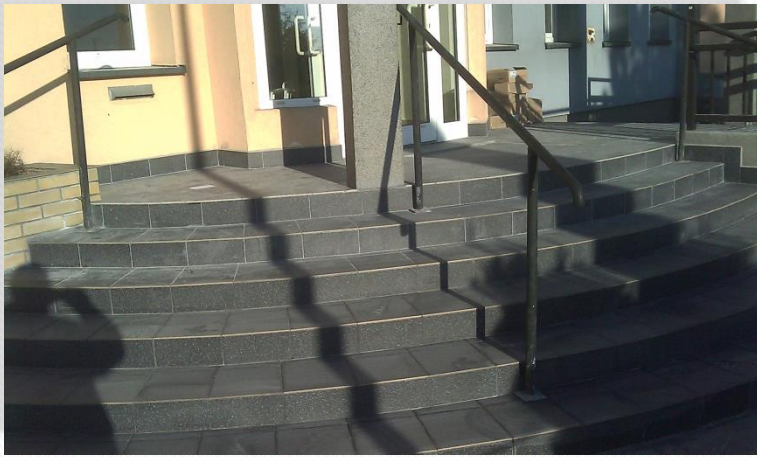

***KPP w Makowie Mazowieckim – remont schodów
zewnętrznych, pokrycie dachu łącznika, malowanie pomieszczeń***